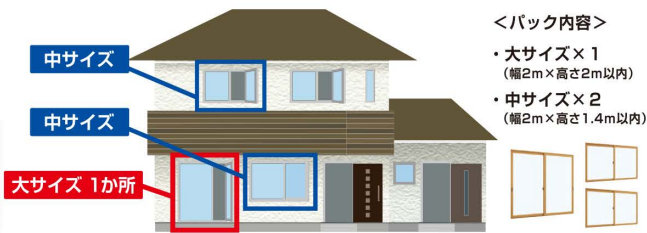

0120-20-8900
フリーダイヤル

無料
見積り依頼
の手順

まずは、
お電話もしくは
ホームページより
ご連絡ください。

お約束の日時に
担当者が伺い、
最適な商品を
ご提案します。

訪問時もしくは
後日、見積書を
提出いたします。
(ここまでは無料)

ご納得いただけたら
ご契約です。
工事完成までしばらく
お待ちください。

お問い合わせ
見積りフォーム

Nissho かんたん窓工事

窓の結露 や足元の冷気 お部屋の悩みを内窓が全て解決!

夏涼しく、冬暖かい!
断熱性が高まり
外気の影響を受けにくくなります。

結露も減ってすっきり!
冬でも窓が冷えにくくなり
結露が抑えられます。

防音性もすごい!
外からの音が半分に聞こえる
遮音効果があります。

補助金16万円もらえる!大人気3か所パック

<パック内容>
・大サイズ×1
(幅2m×高さ2m以内)
・中サイズ×2
(幅2m×高さ1.4m以内)