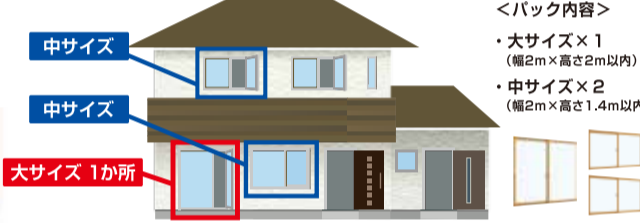

0120-20-8900
フリーダイヤル

無料
見積り依頼
の手順

まずは、
お電話もしくは
ホームページより
ご連絡ください。

お約束の日時に
担当者が伺い、
最適な商品をご
提案します。

訪問時もしくは
後日、見積書を
提出いたします。
(ここまでは無料)

ご納得いただけたら
ご契約です。
工事完成までしばらく
お待ちください。

お問い合わせ
見積りフォーム

Nissho リフォーム

Nissho かんたん窓工事

補助金16万円もらえる!大人気3か所パック

YKK AP プラマードU カラーバリエーション

- <パック内容>
- ・大サイズ×1 (幅2m×高さ2m以内)
 - ・中サイズ×2 (幅2m×高さ1.4m以内)

施工したお客様 喜びの声

山形県 高田さん
結露のふき取り作業が無くなり、朝の新聞配達の声も気にならなくなりました

石川県 川中さん
夏は涼しくて冬暖かいおうちになり、ストーブを使わなくなりました

特別価格

メーカー希望小売価格
479,600円

工事代・諸経費込み

330,000円 (税込)

窓の結露 や足元の冷気 お部屋の悩みを内窓が全て解決!

夏涼しく、冬暖かい!
断熱性が高まり
外気の影響を受けにくくなります。

結露も減ってすっきり!
冬でも窓が冷えにくくなり
結露が抑えられます。

防音性もすごい!
外からの音が半分以下に聞こえる
遮音効果があります。