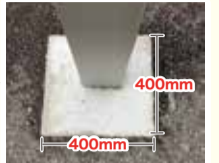

耐積雪50cm

カラーバリエーション

[アルミカラー]

[木調カラー]

1台用・2台用 **1.1** (税込) 万円

Nisshoは他社とココが違う!

- point 1 400mm角の大きな柱基礎でカーポートの強度をしっかりと確保。
- point 2 全国規模の仕入れによる、安価を実現。
- point 3 訪問担当の専門知識が豊富で、お客様のご要望や設置スペースに最適なカーポートを提案します。

雪の多い地域には、耐雪100cmがオススメ!