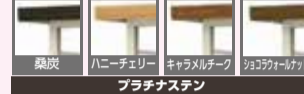

1台用・2台用 **1.1** (税込) 万円

Nisshoは他社とココが違う!

- point 1 400mm角の大きな柱基礎でカーポートの強度をしっかりと確保。
- point 2 全国規模の仕入れによる、安価を実現。
- point 3 訪問担当の専門知識が豊富で、お客様のご要望や設置スペースに最適なカーポートを提案します。