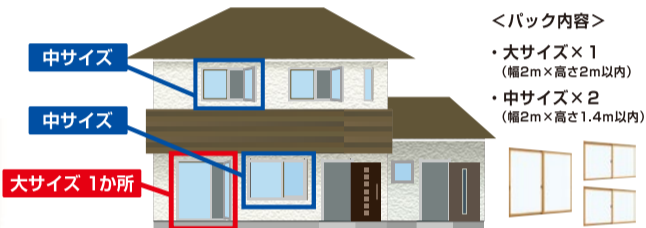

まずは、お電話もしくはホームページよりご連絡ください。

お約束の日時に担当者が伺い、最適な商品をご提案します。

訪問時もしくは後日、見積書を提出いたします。(ここまでは無料)

ご納得いただけたらご契約です。工事完成までしばらくお待ちください。

お問い合わせ見積りフォーム 

Nissho リフォーム

Nissho かんたん窓工事

補助金16万円もらえる!大人気3か所パック

施工したお客様 喜びの声

山形県 高田さん
結露のふき取り作業がなくなり、朝の新聞配達の声も気にならなくなりました

石川県 川中さん
夏は涼しく冬暖かいおうちになり、ストーブを使わなくなりました

特別価格 メーカー希望小売価格 ~~479,600円~~

330,000円 (税込)

工事代・諸経費込み

窓の結露 や足元の冷気 お部屋の悩みを内窓が全て解決!

- 夏涼しく、冬暖かい! 断熱性が高まり外気の影響を受けにくくなります。
- 結露も減ってすっきり! 冬でも窓が冷えにくくなり結露が抑えられます。
- 防音性もすごい! 外からの音が半分以下に聞こえる遮音効果があります。