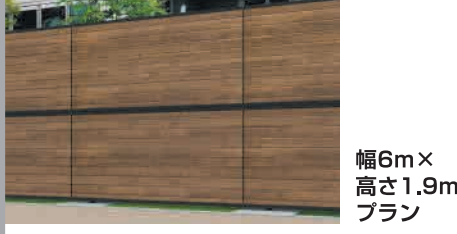

幅6m×
高さ1.9m
プラン

特別価格 工事代・諸経費込み
264,000円 (税込)

特別価格 工事代・諸経費込み
330,000円 (税込)

玄関風除室

豪雨や強風から
玄関まわりを守る!

YKK AP **かんたん** ドアリモ 2枚建・ランマ無
複層Low-Eガラス

YKK AP **かんたん** ドアリモ 採風タイプ
複層Low-Eガラス