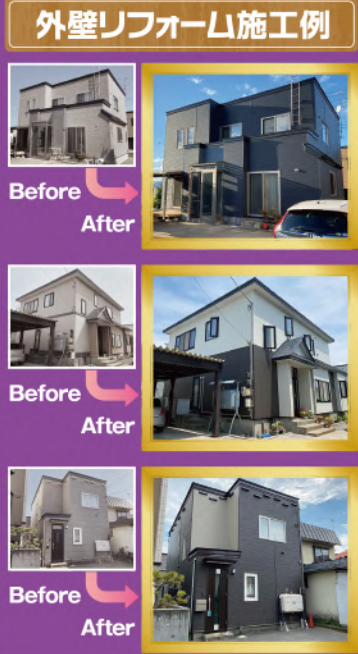

YKK AP ジーポートPro 3台用 間柱あり

9本柱 奥行5450mm×幅8504mm
色に限りがあります
定価 2,567,700円
通常セール価格
108万円 → **98万円**
(税込 1,078,000円)
工事費 コミコミ

在庫品5台限り

YKK AP ジーポートPro 1台用

6本柱 奥行5450mm×幅3104mm
色に限りがあります
定価 763,400円
通常セール価格
39.8万円 → **37.8万円**
(税込 415,800円)
工事費 コミコミ

在庫品3台限り

YKK AP ジーポートPro 2台用 間口延長

6本柱 奥行5450mm×幅7304mm
色に限りがあります
定価 2,293,500円
通常セール価格
103万円 → **94.8万円**
(税込 1,042,800円)
工事費 コミコミ

在庫品3台限り

展示品処分

※展示物のため、汚れ・傷があります。

YKK AP ジーポートPro 2台用

6本柱 奥行5450mm×幅5504mm
プラチナステン
定価 1,401,900円
通常セール価格
62.8万円 → **48万円**
(税込 528,000円)
工事費 コミコミ

展示品1台限り

YKK AP ジーポートPro 3台用

12本柱 奥行5450mm×幅8504mm
カームブラック
定価 2,567,700円
通常セール価格
108万円 → **68万円**
(税込 748,000円)
工事費 コミコミ

展示品1台限り

年内工事残りわずか! 冬季工事も承ります!

まるで新築! 外壁リフォーム 断熱金属サイディング

YKK AP シャインウォール

赤錆 10年保証 | 塗膜 10年保証 | カラーバリエーション 5色

通常販売価格 壁50坪のお家の場合 **195万円** (税込 2,145,000円)

185万円 (税込 2,035,000円)

壁1坪あたり37,000円 | 壁50坪のお家の場合 | 工事費足場コミコミ

ニチハ株式会社 センターサイディング

FB型 影光II

保証対応 赤錆・穴あき 10年 | カラーバリエーション 6色

壁1坪あたり35,000円 | 壁50坪のお家の場合

175万円 (税込 1,925,000円) | 工事費足場コミコミ