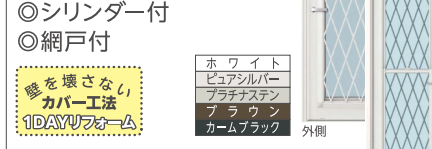

大特価 22.8万円 税込 250,800円
工事費込 既存ドア処分費含む

Nissho 玄関風除室
◎オーダーアルミ枠
風除室
◎自宅に合わせて変幻自在!