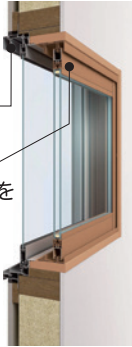

窓の内側に
内窓
プラマードUを
取付けて
かんたん
二重サッシ！

採寸・取付費コミコミ価格

小窓用 幅900mm× 高さ800mm以内	小(1.6~1.9m) 実質 29,000円 現金で戻ってくる！	実質 15,000円
中窓用 幅1800mm× 高さ1200mm以内	中(1.6~2.79m) 実質 46,000円 現金で戻ってくる！	実質 34,300円
大窓用 幅1800mm× 高さ1800mm以内	大(2.8m~) 実質 68,000円 現金で戻ってくる！	実質 71,700円
合計 40,000円 (税込 44,000円)		
合計 73,000円 (税込 83,300円)		
合計 127,000円 (税込 139,700円)		