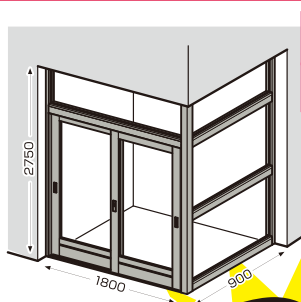

YKK AP ジーポートPro

2台用 6本柱
間口5504mm×奥行5450mm

オプション

サイドパネル
平板タイプ2段
標準工事費
コミコミ
セール価格
+12.8万円
(税込140,800円)

サイドパネル
波板タイプ
標準工事費
コミコミ
セール価格
+9.8万円
(税込107,800円)

標準工事費
コミコミ
セール価格

29.8万円
(税込327,800円)

標準工事費
コミコミ
セール価格

49万円
(税込539,000円)

玄関 風除室

大きさ・形など
自由な設計が可能
ご希望に合う
風除室を
プロがご提案します

I型

壁付き納まり

■取付面積/5㎡まで

標準工事費
コミコミ
セール価格

16万円
(税込176,000円)

L型

片コーナー納まり

■取付面積/7.5㎡まで

標準工事費
コミコミ
セール価格

24万円
(税込264,000円)

G型

両コーナー納まり

■取付面積/10㎡まで