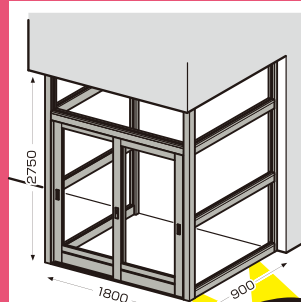

YKK AP ジーポートPro

2台用 6本柱
間口5504mm×奥行5450mm

オプション

サイドパネル
平板タイプ2段
標準工事費
コミコミ
セール価格
+12.8万円
(税込140,800円)

サイドパネル
波板タイプ
標準工事費
コミコミ
セール価格
+9.8万円
(税込107,800円)

標準工事費
コミコミ
セール価格

29.8万円
(税込327,800円)

標準工事費
コミコミ
セール価格

49万円
(税込539,000円)

玄関 風除室

大きさ・形など
自由な設計が可能
ご希望に合う
風除室を
プロがご提案します

I型

壁付き納まり

■取付面積/5㎡まで

標準工事費
コミコミ
セール価格

16万円
(税込176,000円)

L型

片コーナー納まり

■取付面積/7.5㎡まで

標準工事費
コミコミ
セール価格

24万円
(税込264,000円)

G型

両コーナー納まり

■取付面積/10㎡まで