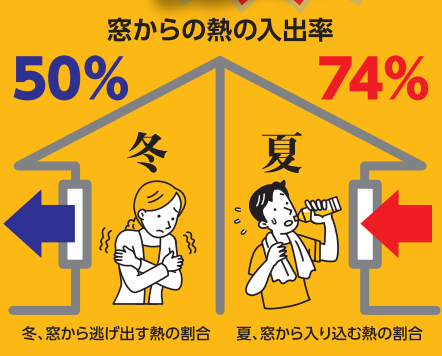

Nissho プレゼンツ
渡部 絵美の
住まいるハウス
HBCラジオ
毎週土曜日
12:00~12:30
ON AIR
全国15局ネットで放送中!

会場 **イオンモール 札幌発寒店**
札幌市西区発寒8条12-1

低金利 ローン 全商品対象 **1.9%**
6回(半年)~84回(7年)払いまで! ※税込価格20万円以上、最大500万円まで

イオンモール札幌発寒店

見積無料!
ご来場できない方必見! お電話でも目玉商品のお見積り依頼可能!!
詳しくはお電話で!

0120-208900
https://www.nissho-grp.co.jp Nissho リフォーム 検索

窓のリフォームは
今年が最終!!

補助金活用で
※制度の適用には条件があります。
最大50%相当
キャッシュバック!

窓リフォームで
もらえる補助金額
最大200万円

おまかせください Nisshoは
全国約4000件数
の申請実績!
※住宅省エネ2024キャンペーンの実績です。

寒さの原因のほとんどは「窓」
窓は、熱の出入りが一番多い場所。だから、窓の断熱が大切なのです。

窓の断熱リフォームでお困りごとを一気に解決!

- 家の中がポカポカに!
- 結露が減ってスッキリ!
- 暑い夏を過ごしやすい!
- 防音性がすごい!

冷たい外気の影響を受けにくくなります!
自宅の状況により改善されない場合もあります。
冷房効果が高まり、節電にも!
外からの騒音が半分以下に!

高断熱内窓 ※Low-E複層ガラス(アルゴンガス入) ※価格は1窓(引違い2枚建て)標準仕様 ※窓枠が70mmに満たない場合は、ふかし材別途20,000円(税別)が必要となります。(大サイズまで)

とってもお得な補助金で窓の結露・足元の冷氣 冬の悩みを全て解決!!

- 夏涼しく、冬暖かい!
- 結露も減ってすっきり!
- 防音性もすごい!

断熱性が高まり外気の影響を受けにくくなります。
自宅の状況により改善されない場合もあります。
外からの音が半分以下に聞こえる遮音効果があります。

Low-E複層ガラス(アルゴンガス入)	補助金額
小サイズ トイレ・台所窓 67,000円 (税別) 税込価格 73,700円	最大 28,000円
中サイズ 部屋窓 98,000円 (税別) 税込価格 107,800円	最大 44,000円
大サイズ 6尺ベランダ窓 152,000円 (税別) 税込価格 167,200円 ※幅2,000mm×高さ1,800mmまで	最大 65,000円